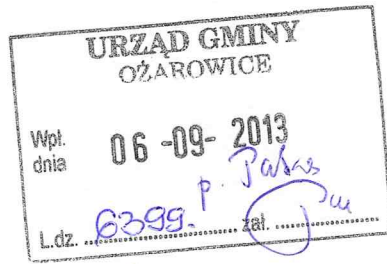

URZĄD
MARSZAŁKOWSKI
WOJEWÓDZTWA
ŚLĄSKIEGO

Wydział
Ochrony Środowiska

Katowice, 29 sierpnia 2013 r.
OS RPE.7021.00005.2012
OS RPE.KW-00429/13

Pan
Grzegorz Czapla
Wójt Gminy Ożarówice
ul. Dworcowa 15
42-625 Ożarówice

W odpowiedzi na pismo z dnia 6 sierpnia 2013 r., Nr GK.6250.1.2013 dotyczące konsultacji z mieszkańcami województwa śląskiego w sprawie utworzenia obszaru ograniczonego użytkowania dla Międzynarodowego Portu Lotniczego „Katowice” w Pyrzowicach nadmieniam, że Informacja o rozpoczęciu przedmiotowych konsultacji została opublikowana, zgodnie z przyjętymi przez Sejmik Województwa Śląskiego *Zasadami i trybem przeprowadzania konsultacji z mieszkańcami województwa śląskiego w sprawie utworzenia obszaru ograniczonego użytkowania dla Międzynarodowego Portu Lotniczego „Katowice” w Pyrzowicach*, na 10 dni przed terminem rozpoczęcia konsultacji, który wyznaczony został na 8 lipca 2013 r.

W dniu 28 czerwca 2013 r. Informacja ta opublikowana została w Gazecie Wyborczej, a także w BIP na stronie internetowej województwa śląskiego. Poza tym, ze względu na zbliżający się termin konsultacji, w dniu 27 czerwca 2013 roku przekazano ją drogą elektroniczną do Urzędów Gmin: Ożarówice, Mierzęcice, Świerklaniec, Siewierz, Bobrowniki, Kalety, Łazy i Miasteczko Śląskie, z prośbą o zamieszczenie jej na tablicy ogłoszeń najpóźniej do dnia 28 czerwca 2013 r.

Biorąc powyższe pod uwagę, należy stwierdzić, że dołożono wszelkich starań, aby dotrzymać terminu opublikowania Informacji o rozpoczęciu konsultacji w sprawie utworzenia obszaru ograniczonego użytkowania dla Międzynarodowego Portu Lotniczego „Katowice” w Pyrzowicach.

Ponadto informuję, że Zarząd Województwa Śląskiego Uchwałą Nr 1685/274/IV/2013 z dnia 30.07.2013 r. przedłużył czas trwania konsultacji z mieszkańcami województwa w przedmiotowej sprawie.

Zastępca Dyrektora
Wydziału Ochrony Środowiska

Witold Klimza

ul. Ligonia 46
40-037 Katowice
tel. +48 (32) 78 35 607
tel. +48 (32) 78 35 601
fax +48 (32) 78 35 606
srodowisko@slaskie.pl
www.slaskie.pl